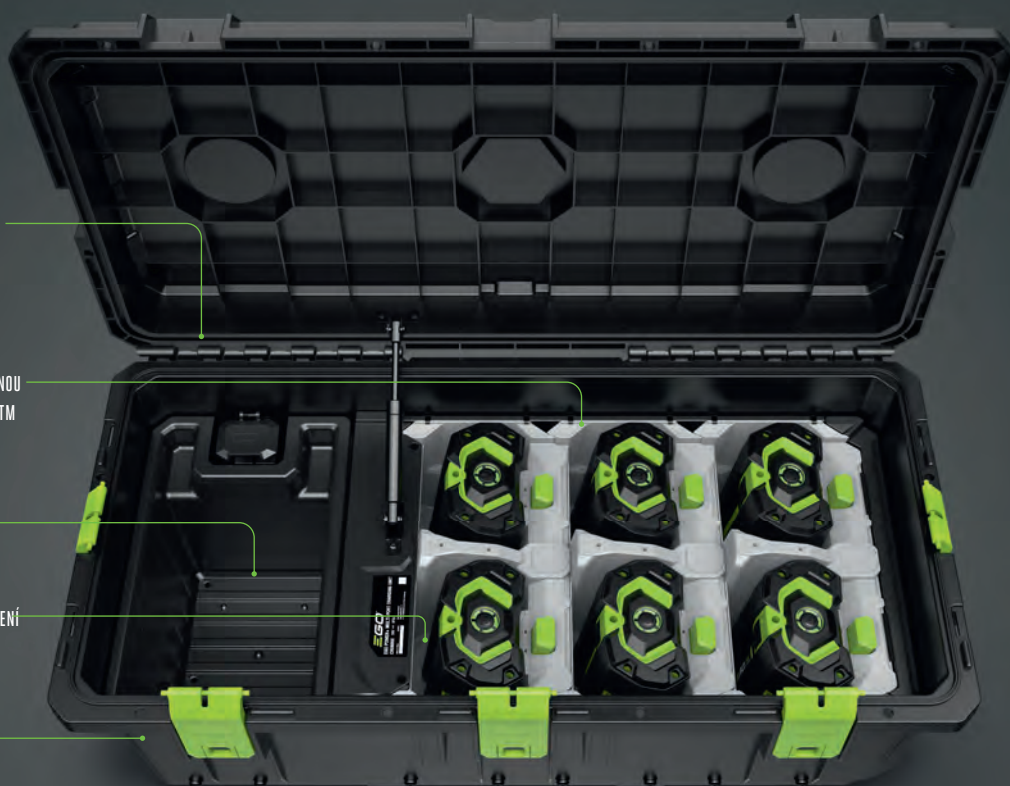

EGO
POWER⁺
PROFESSIONAL