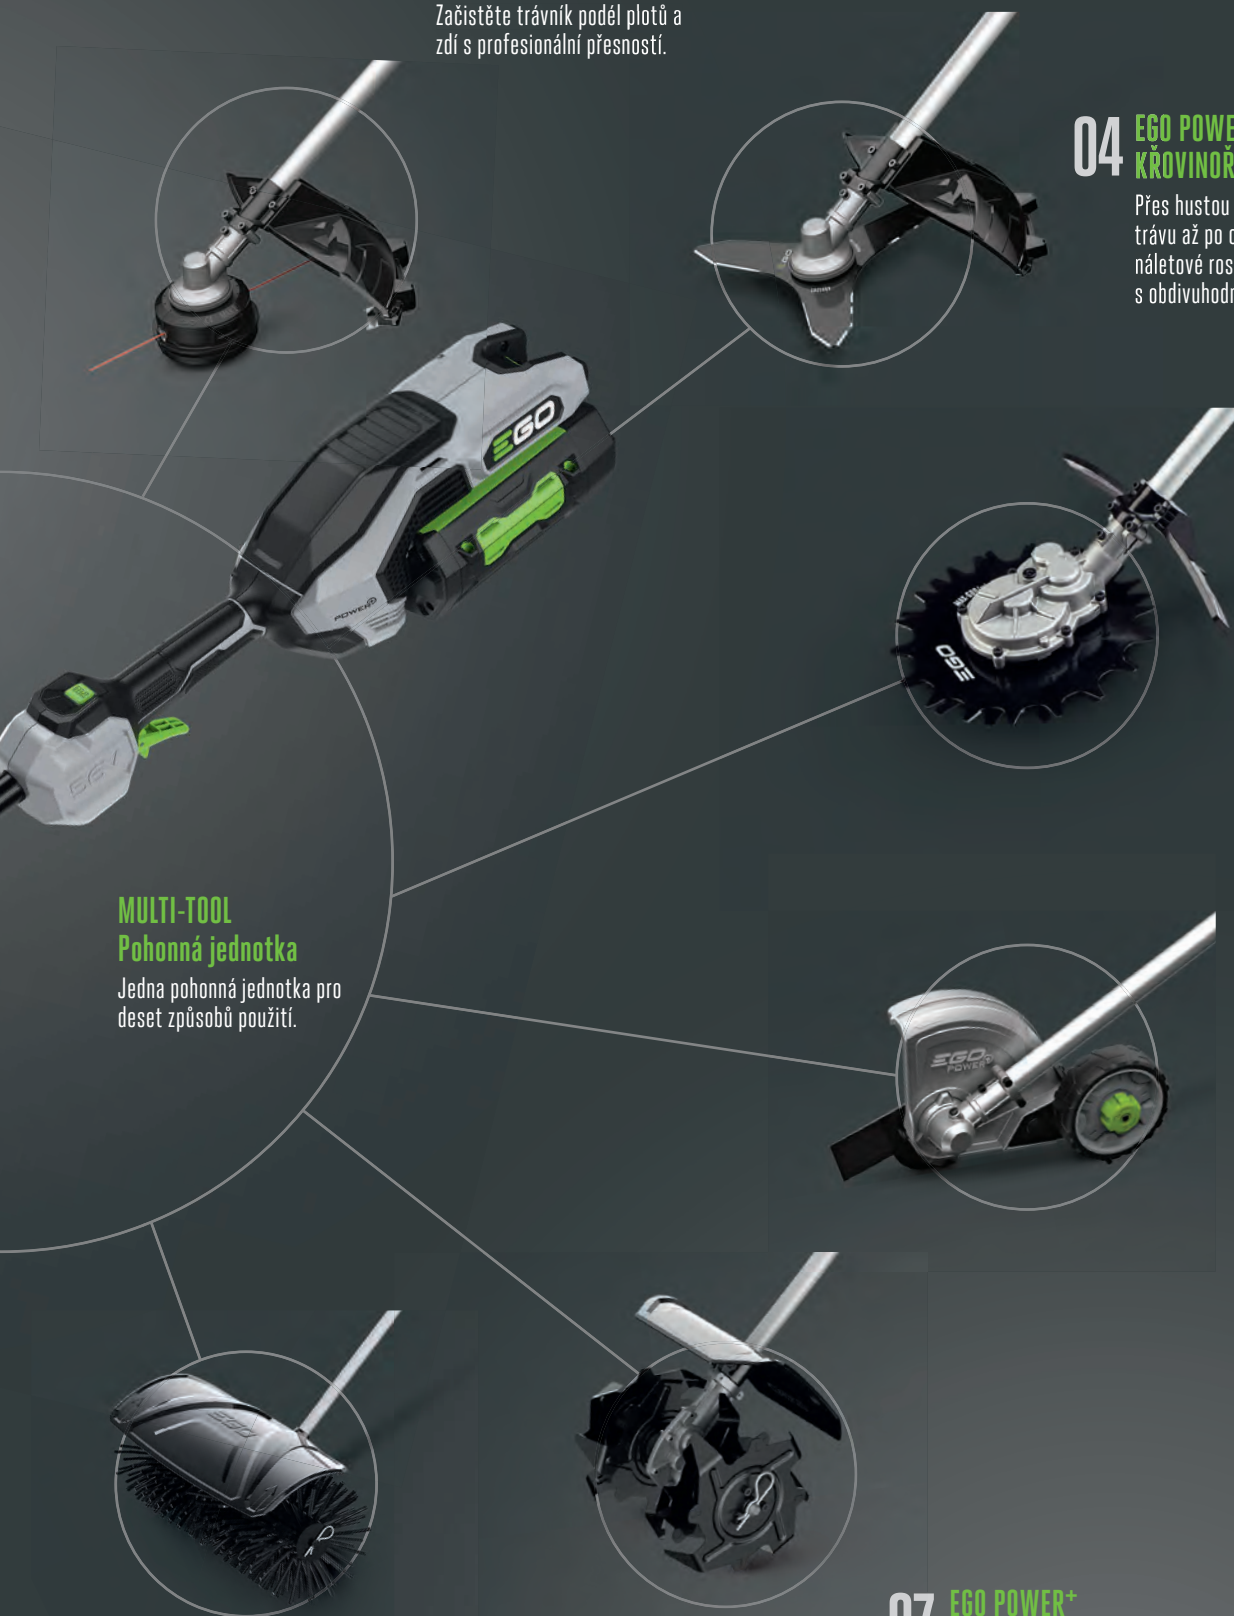

09 EGO POWER+ SETŘÁSACÍ NÁSTROJ NA OVOCE A OŘECHY

Setřesete snadno z větví koruny stromu zralé ovoce za bezpečného postoje na pevné zemi.

03 EGO POWER+ STRUNOVÝ VYŽÍNAČ

Začistíte trávník podél plotů a zdí s profesionální přesností.

04 EGO POWER+ KŘOVINŮŘEZ

Přes hustou a vysokou trávu až po odolný plevel a náletové rostliny se prosekáte s obdivuhodnou lehkostí.

05 EGO POWER+ ROTOCUT

Snadno a bezpečně ořízne trávu, plevel či mech z betonu a jiných povrchů na chodnicích a krajnicích bez nebezpečí odlétávání zbytků trávy a kamínků.

06 EGO POWER+ ZAŘEZÁVAČ TRÁVNÍKU

Poskytnete trávníkům profesionální tvarování a úpravu podél pěšin, příjezdových cest nebo záhonů.

07 EGO POWER+ ROTAVÁTOR

Dokonale připraví a nakypří půdu pro sázení a podporuje tak zdravý růst rostlin.

08 EGO POWER+ VÁLCOVÝ KARTÁČ

S válcovým kartáčem snadno odklídíte i ty nejobtížnější nečistoty z pevných povrchů.

MULTI-TOOL Pohonná jednotka

Jedna pohonná jednotka pro deset způsobů použití.

SÍLA, KTERÁ SI PORADÍ S KAŽDÝM ÚKOLEM