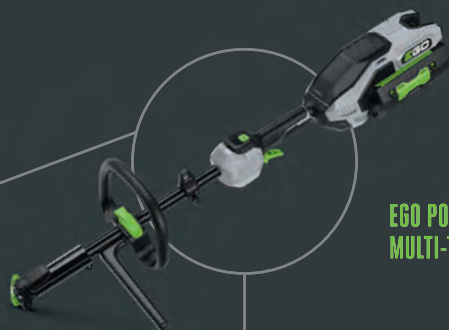

EGO POWER+
MULTI-TOOL