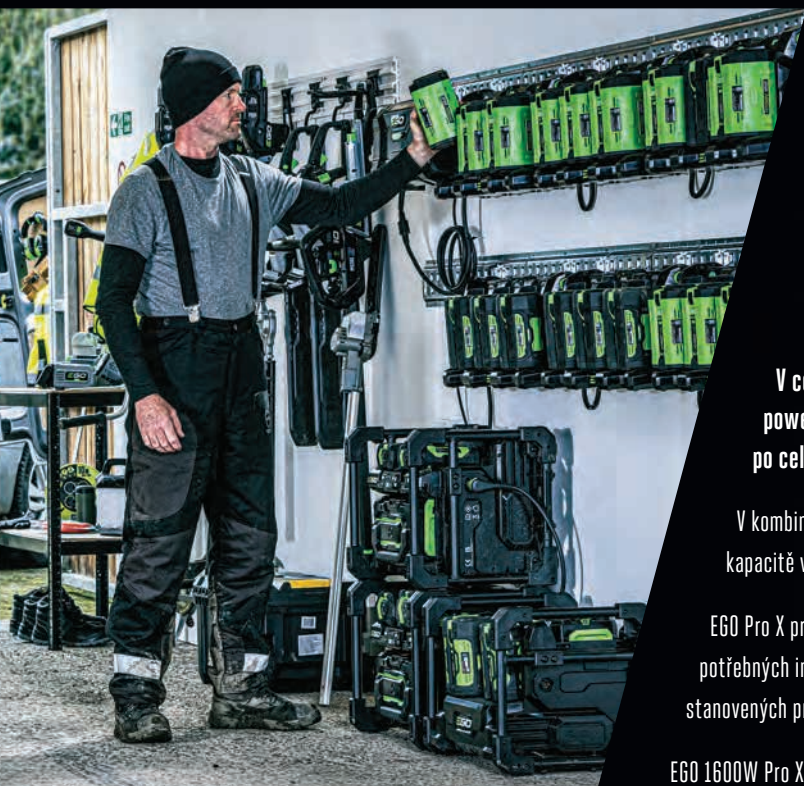

NOVINKA 2024

DOSTATEK ENERGIE PO CELOU SMĚNU

V centru zcela nového EGO PRO X nabíjecího systému stojí superrychlá nabíjecí powerbanka, která i v terénu umožní veškerým strojům Pro X spolehlivé napájení po celý den.

V kombinaci s novou profi nabíječkou EGO Pro X 1600W, můžete nabíjet baterie v celkové kapacitě více než 250Ah přes noc tak, aby baterie byly připraveny na práci na další den.

EGO Pro X profi nabíječka má Bluetooth a WiFi připojení, které slouží k poskytování všech potřebných informací pro správu flotily strojů kategorie Pro X – poskytování dat ze všech stanovených produktů EGO a fyzicky připojené nabíjecí periferie.

EGO 1600W Pro X profi nabíječka byla navržena pro připojení ke stávající 230V/50Hz síti, takže není třeba nijak upravovat či přizpůsobovat instalaci napájení z veřejné sítě.