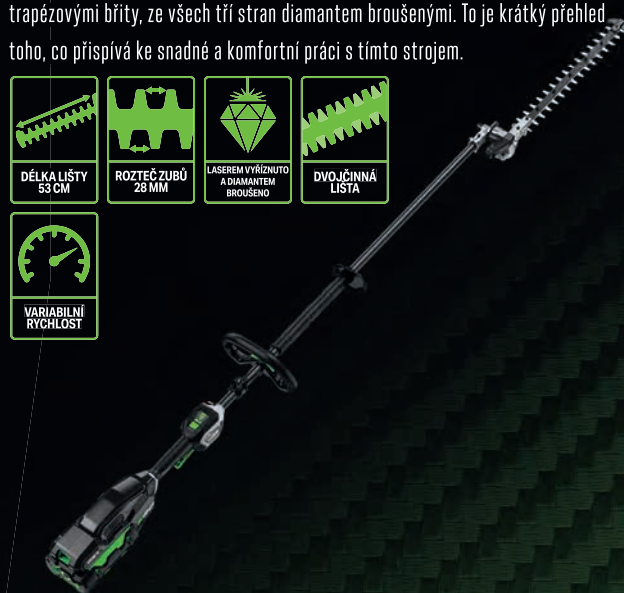

DÉLKA LIŠTY
53 CM

ROZTEČ ZUBŮ
28 MM

LASEREM VYŘÍZNUTO
A DIAMANTEM
BROUŠENO

DVOJČINNÁ
LIŠTA

VARIABILNÍ
RYCHLOST

EGO

POWER+ PRO X NŮŽKY NA ŽIVÉ PLOTY

ČISTĚJŠÍ STŘIH DELSÍ VÝDRŽ STŘIHÁNÍ PLOTŮ JE HRAČKA