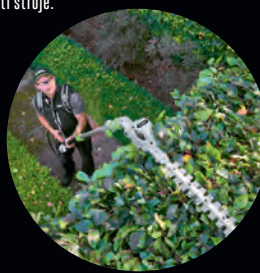

DODÁVANO VČETNĚ
JEDNOSTRANNÉHO
RAMENNÍHO POPRUHU
AP1500.

*Teleskopický nástavec s nůžkami na živé ploty a nástavec s prořezávací pilou jsou dostupné rovněž samostatně.

**V závislosti na typu nástavce.

	PPX1000
DÉLKA	172 - 265 cm
STUPEŇ KRYTÍ IP	IPX4
OVLÁDÁNÍ RYCHLOSTI	Variabilní - 2 ovladače
TELEKOPICKÝ TUBUS	Hliníkový, oválný průřez, pěnové opláštění
HMOTNOST BEZ BATERIE	3.5 kg
ZÁRUKA (DOMÁCÍ POUŽITÍ)	5 let
ZÁRUKA (PROFI POUŽITÍ)	3 roky
DOSTUPNÉ ROVNĚŽ JAKO SADA (OZNAČENÍ)***	PPCX1000: Obsahuje teleskopickou pohonnou jednotku, teleskopické nůžky na živé ploty a prořezávací pilu

***Bez baterie a nabíječky.