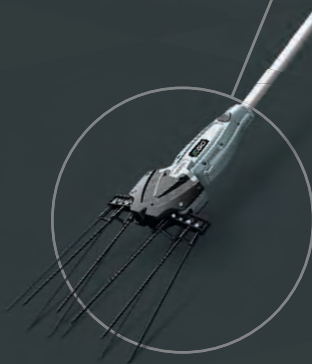

09 EGO POWER+ SETŘÁSACÍ NÁSTROJ NA OVOCE A OŘECHY

Setřesete snadno z větví koruny stromu zralé ovoce za bezpečného postoje na pevné zemi.