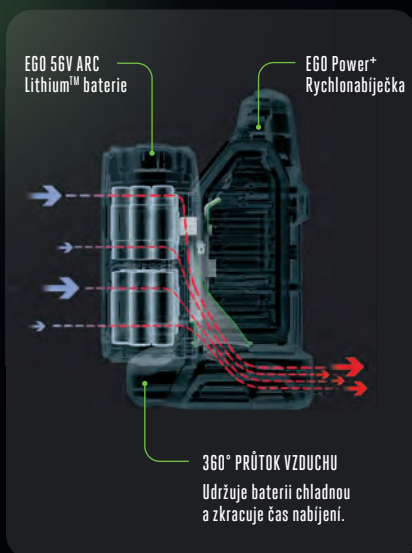

UNIKÁTNÍ KONSTRUKCE JAKO ŽÁDNÁ JINÁ

Pro více informací o teorii funkce Lithiové baterie EGO Power+ 56V Arc navštivte naše

webové stránky.

www.egostroje.cz

Naše unikátní „portálová“ konstrukce EGO Power+ 56V ARC Lithium™ baterií je zcela odlišná od ostatních baterií na trhu. Má proto výkon jako žádná jiná.

Náš tým odborníků se problematice baterií velmi intenzivně věnuje a k dosažení optimálního výkonu akumulátorových strojů kompletně technologii baterií přepracoval. Naše 56V baterie poskytují více užité energie než jakákoliv jiná přenosná baterie. Nabídka osmi typů přenosných baterií optimálně pokrývá energetické požadavky strojů na všechny druhy činností od úklidu listů fukarem až po náročné sečení trávy.

Klíčem k vysokému výkonu baterií je inteligentní konstrukce.

Unikátní „portálová“ - Arc uspořádání ve vrstvách nad sebou, poskytuje lepší přístup chladicího vzduchu ke každému jednotlivému článku. Dochází tak k dokonalejšímu ochlazení článků a nedochází

k přehřívání a vypínání baterie. K tomu je ještě každý článek zapouzdřen vrstvou unikátního materiálu „KeepCool™“, který mění dle teploty svoji strukturu, absorbuje tepelnou energii a udržuje jednotlivé články v optimální teplotě umožňující dlouhodobý provoz. Inteligentní řídicí elektronika (BMS) konstantně monitoruje a optimalizuje každý článek samostatně, takže je vždy dosaženo maximálního výkonu a délky pracovní doby.

Super rychlé nabíjení.

Dhromný energetický výkon baterií EGO Power+ 56V ARC Lithium™ v této kategorii, nás zavazuje k odpovídajícímu nabíjení. Proto máme ve své nabídce celou řadu inteligentních nabíječek, které svoji rychlostí nabíjení patří k nejrychlejším.