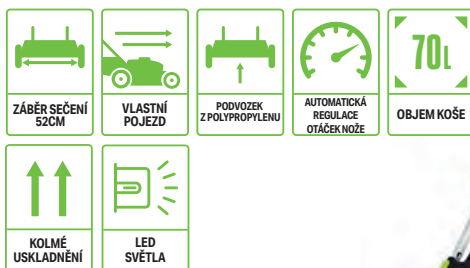

DOSTUPNÉ PŘÍSLUŠENSTVÍ

DOSTUPNÁ
ROVNĚŽ JAKO SADA
POD OZNAČENÍM
LM2021E-SP

**POSEKÁ AŽ
700 M²**
S BATERIÍ 5,0 Ah

LM2130E-SP 52CM SEKAČKA S POJEZDEM

SELECT
CUTX

Akumulátorová travní sekačka s dvěma sekacími noži pro dokonalý stříh a vylepšenou schopností sběru travního stébla do travního boxu, se šíří záběr 52 cm, s pojezdem variabilní rychlostí, bezuhlíkovým motorem a 70l sběrným košem.