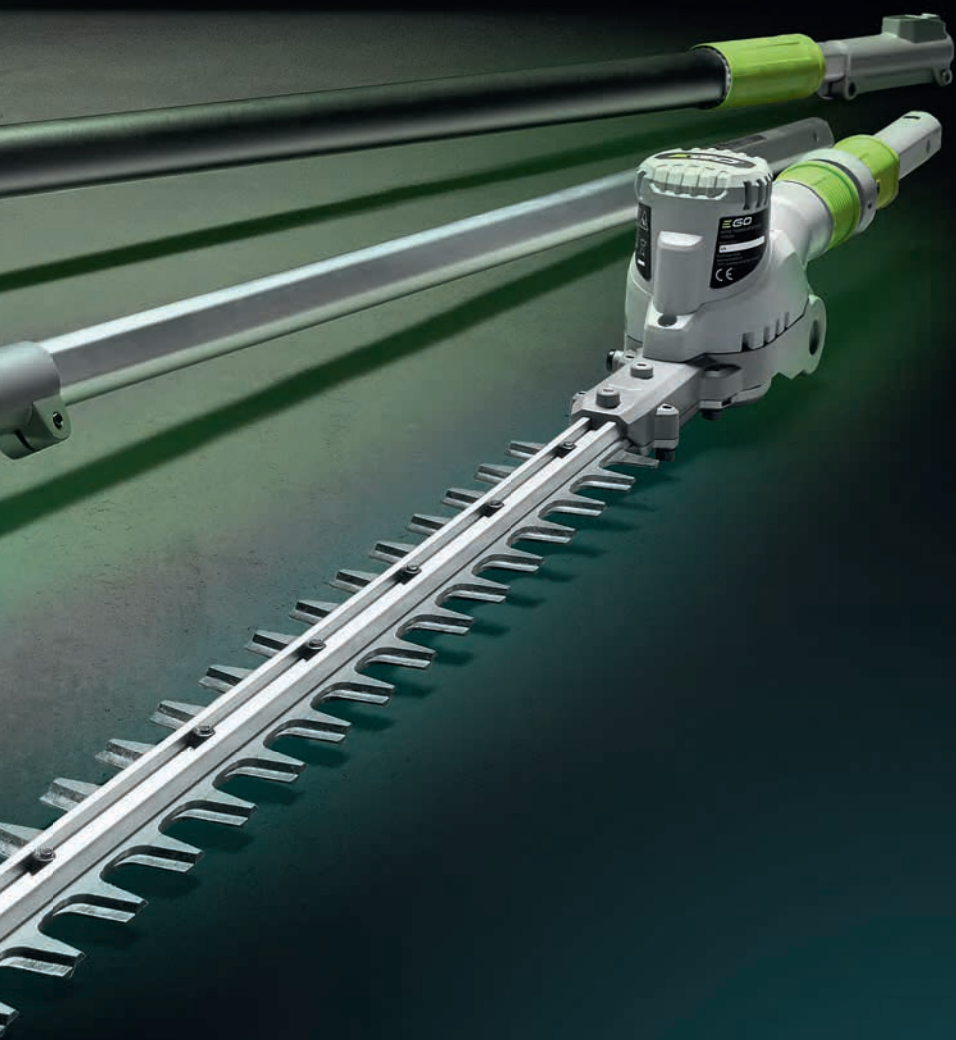

*Pracovní doba se může lišit v závislosti na typu baterie, úrovni nabití, podmínkách provozu a také na technice používání. Zkoušeno na hranolu 100 x 100 mm.

EGO[™]

POWER⁺ TELESKOPICKÝ VYŘEZÁVACÍ SYSTÉM

MAXIMÁLNÍ VÝŠKOVÝ DOSAH, OBRATNOST A ŘEZNÝ
VÝKON PŘI STABILNÍM POSTOJI NA ZEMI

VZHŮRU K VÝŠKÁM

Díky teleskopické prořezávací pile EGO je prořezávání, či složitější údržba koruny stromů minulostí.

S lištou 25 cm a řeznou rychlostí řetězu až 20 m/s je vyřezávání větví teleskopickou pilou ve výškách skutečnou hračkou. Důmyslná konstrukce pily je velice kompaktní a lehká. Délka samotného vysunutého teleskopu dosahuje téměř 3m a s použitím jednoho, či dvou prodlužovacích segmentů dosáhnete téměř 4m, resp. 5m vysoko. Výsuvný tubus je vyroben z karbonu. Lehký a pevný tubus s pomocným LED osvětlením usnadňuje manévrovatelnost a hlavně přesný a bezpečný řez.

PS1000E TELESKOPICKÁ PROŘEZÁVACÍ PILA

Do těžko dostupných míst se dostanete s lehkostí. Naše lehká teleskopická prořezávací pila EGO dosáhne od 3m do 5m vysoko. Díky umístění motoru v hlavě nástroje si zachovává skvělou rovnováhu a ergonomii.