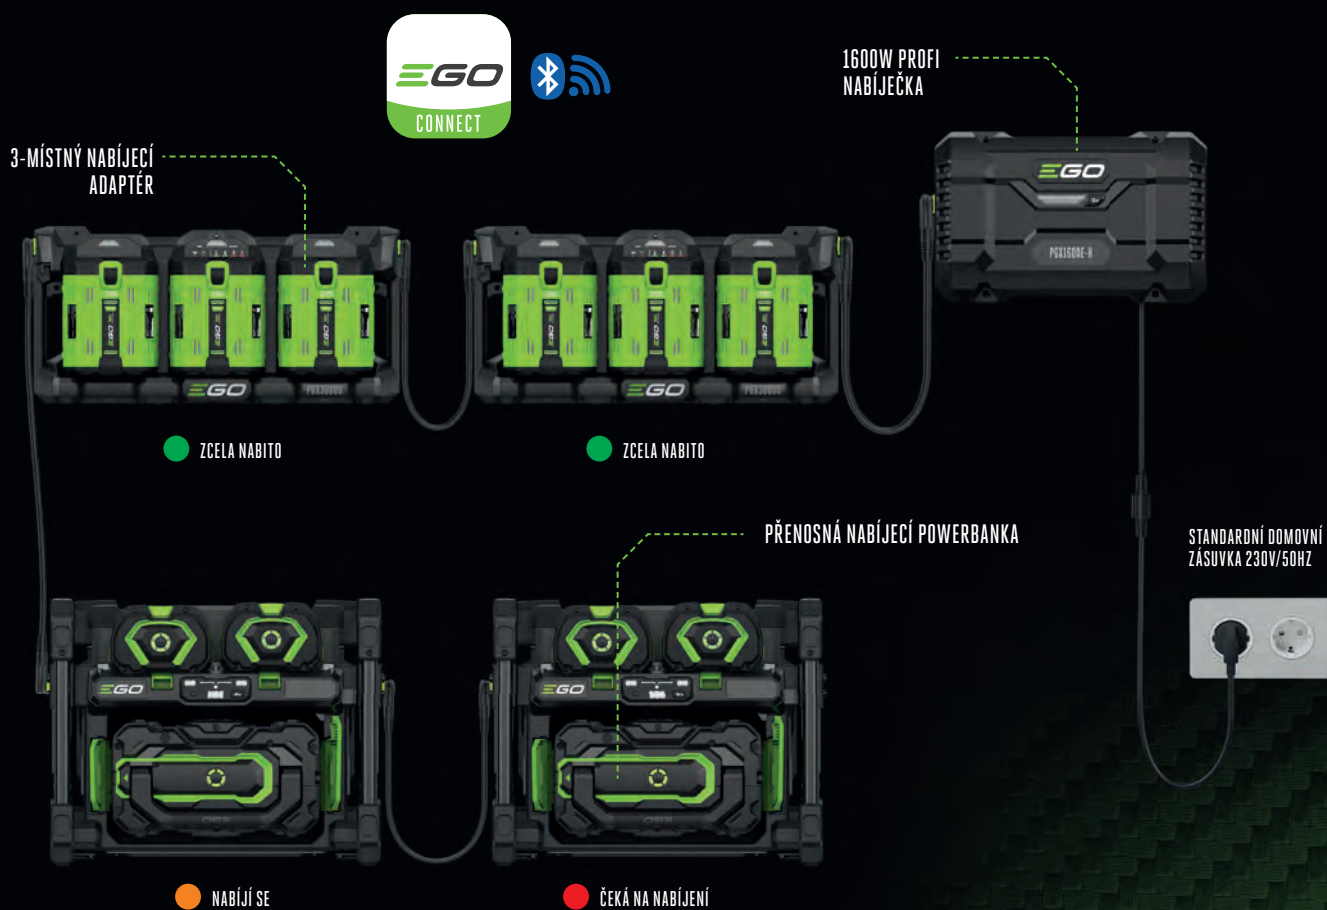

DOSTATEK ENERGIE PO CELOU SMĚNU

V centru zcela nového EGO PRO X nabíjecího systému stojí superrychlá nabíjecí powerbanka, která i v terénu umožní veškerým strojům Pro X spolehlivé napájení po celý den.

V kombinaci s novou profi nabíječkou EGO Pro X 1600W, můžete nabíjet baterie v celkové kapacitě více než 250Ah přes noc tak, aby baterie byly připraveny na práci na další den.

EGO Pro X profi nabíječka má Bluetooth a WiFi připojení, které slouží k poskytování všech potřebných informací pro správu flotily strojů kategorie Pro X – poskytování dat ze všech stanovených produktů EGO a fyzicky připojené nabíjecí periferie.

EGO 1600W Pro X profi nabíječka byla navržena pro připojení ke stávající 230V/50Hz síti, takže není třeba nijak upravovat či přizpůsobovat instalaci napájení z veřejné sítě.