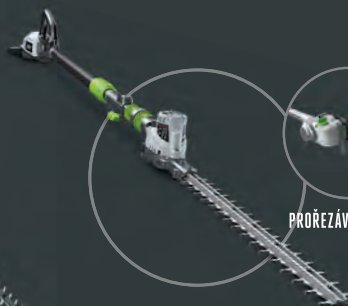

ZAŘEZÁVAČ TRÁVNÍKU

KULTIVÁTOR

VÁLCOVÝ KARTÁČ

SETŘÁSACÍ PRSTOVÝ
NÁSTAVEC

AKTIVNÍ HRABLO NA SNĚH

EGO POWER+ PRO X
SEKAČKA

EGO POWER+ PRO X
FOUKAČE

EGO POWER+ PRO X
NŮŽKY NA ŽIVÉ PLOTY