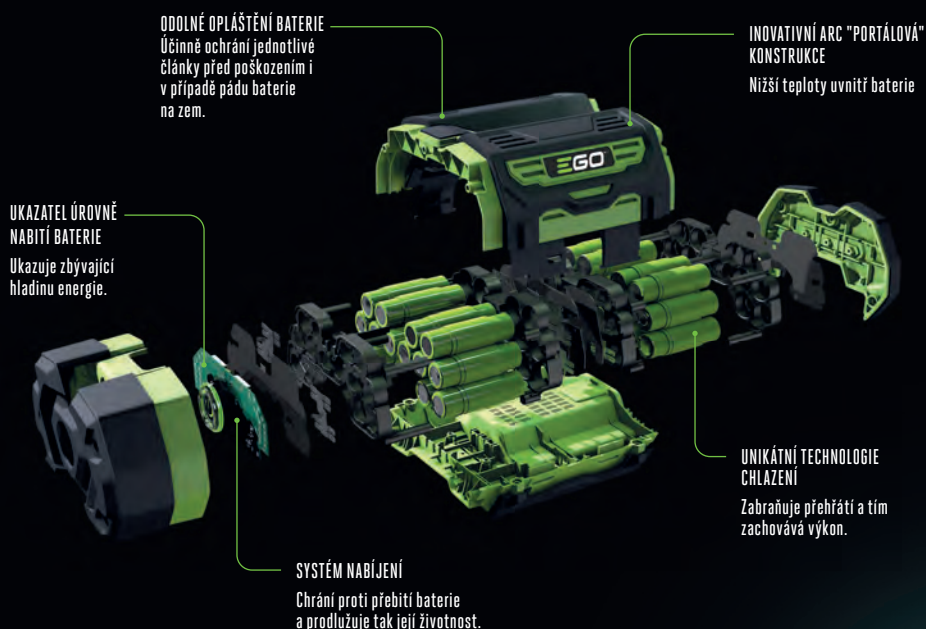

UNIKÁTNÍ KONSTRUKCE JAKO ŽÁDNÁ JINÁ

Pro více informací o teorii funkce Lithiové baterie EGO Power+ 56V Arc navštivte naše

webové stránky.

www.egostroje.cz

Naše unikátní „portálová“ konstrukce EGO Power+ 56V ARC Lithium™ baterií je zcela odlišná od ostatních baterií na trhu. Má proto výkon jako žádná jiná.

Náš tým odborníků se problematice baterií velmi intenzivně věnuje a k dosažení optimálního výkonu akumulátorových strojů kompletně technologii baterií přepracoval. Naše 56V baterie poskytují více užité energie než jakákoliv jiná přenosná baterie. Nabídka osmi typů přenosných baterií optimálně pokrývá energetické požadavky strojů na všechny druhy činností od úklidu listů fukarem až po náročné sečení trávy.

Klíčem k vysokému výkonu baterií je inteligentní konstrukce.

Unikátní „portálová“ - Arc uspořádání ve vrstvách nad sebou, poskytuje lepší přístup chladicího vzduchu ke každému jednotlivému článku. Dochází tak k dokonalejšímu ochlazení článků a nedochází

k přehřívání a vypínání baterie. K tomu je ještě každý článek zapouzdřen vrstvou unikátního materiálu „KeepCool™“, který mění dle teploty svoji strukturu, absorbuje tepelnou energii a udržuje jednotlivé články v optimální teplotě umožňující dlouhodobý provoz. Inteligentní řídicí elektronika (BMS) konstantně monitoruje a optimalizuje každý článek samostatně, takže je vždy dosaženo maximálního výkonu a délky pracovní doby.

Super rychlé nabíjení.

Dhromný energetický výkon baterií EGO Power+ 56V ARC Lithium™ v této kategorii, nás zavazuje k odpovídajícímu nabíjení. Proto máme ve své nabídce celou řadu inteligentních nabíječek, které svoji rychlostí nabíjení patří k nejrychlejším.