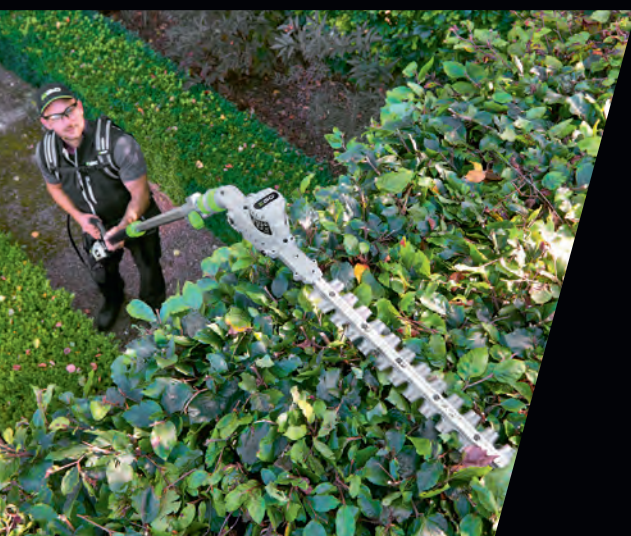

PTX5100 PRO X TELESKOPICKÉ NŮŽKY NA ŽIVÉ PLOTY

Tento nástavec je určen pro použití výhradně s teleskopickou pohonnou jednotkou EGO Power+ Pro X. Bezuhlíkový motor poskytuje výkon, krouticí moment a rychlost kmitů pro snadný stříh větví až do průměru 26 mm. Možnost sklopení do 6 poloh umožňuje mnohostranné využití stroje. Laserem vyříznutá a diamantem oboustranně broušená dvojitá lišta zaručuje čistý řez a zdravý růst rostlin.

	PTX5100
DÉLKA LIŠTY	51 cm
ROZTEČ ZUBŮ	26 mm
HLOUBKA ZUBŮ	1.8 mm
PRACOVNÍ DOBA*	2.5Ah až 65 min. 4.0Ah až 95 min. 5.0Ah až 120 min. 6.0Ah až 140 min. 7.5Ah až 210 min. 10.0Ah až 260 min. 12.0Ah až 310 min.
OVLÁDÁNÍ RYCHLOSTI	Variabilní
RYCHLOST BEZ ZÁTĚŽE	3000 kmitů/min.
TYP LIŠTY	Vyříznutá laserem, oboustranně broušená
ZPŮSOB STŘIHU	Dvojitý
OCHRANNÝ DORAZ	Ne
HLUČNOST LpA / LwA	83 dB(A) / 94 dB(A)
ROZSAH NASTAVENÍ	Nahoru 45°, dolů 70°, otočně od +90° do -90°
HMOTNOST BEZ BATERIE	2.3 kg
TYP MOTORU	Bezuhlíkový
VIBRACE (M/S²)	1.3 - 1.5
ZÁRUKA PRO DOMÁCÍ POUŽITÍ	5 let
ZÁRUKA PRO PROFEIIONÁLNÍ POUŽITÍ	3 roky
DOSTUPNÉ ROVNĚŽ JAKO SADA (OZNAČENÍ)**	PPCX1000: Obsahuje teleskopickou pohonnou jednotku, teleskopické nůžky na živé ploty a přeřezávací pilu

*Pracovní doba se může lišit v závislosti na typu baterie, úrovni nabití, podmínkách provozu, stavu živého plotu a také na technice používání. ** Neobsahuje baterii a nabíječku.