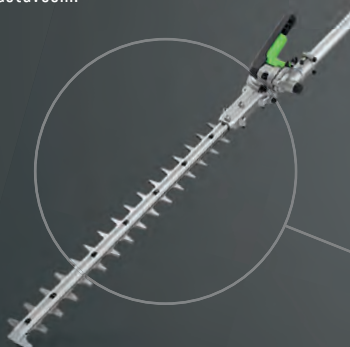

02 EGO POWER+ PROŘEZÁVACÍ PÍLA

Rychle a efektivně se prořezává větvemi stromů při bezpečném postoji na pevné zemi.

01 EGO POWER+ NŮŽKY NA ŽIVÉ PLOTY

Možnost výběru mezi dlouhým či krátkým nástavcem.

11 EGO POWER+ POWERLOAD™ STRUNOVÝ VYŽÍNAČ