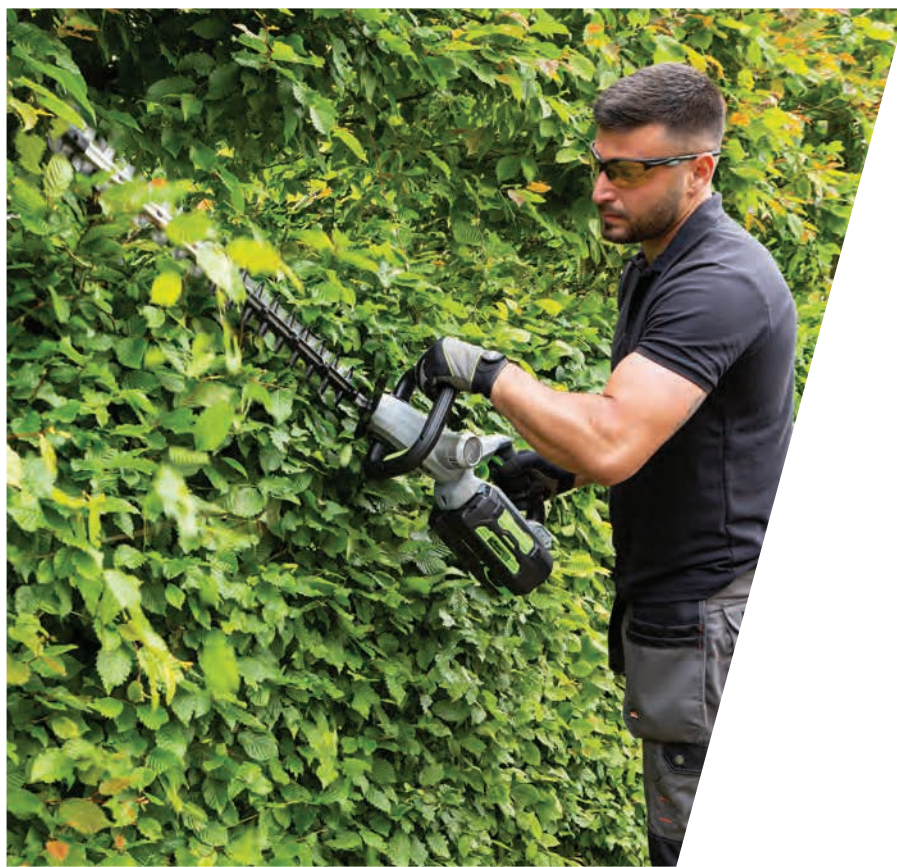

HT2000E 51CM NŮŽKY NA ŽIVÝ PLOT

Jednorychlostní, jednočinná lišta s jednostranným ostřím, délky 51 cm, rozteč zubů 25 mm pro úpravu užších, menších až středně velkých živých plotů.

DÉLKA LIŠTY
51 CM

ROZTEČ ZUBŮ
25 MM

LASEREM VYŘÍZNUTO
A DIAMANTEM
BROUŠENO

DOSTUPNÉ
ROVNĚŽ JAKO
SADA POD
OZNAČENÍM
HT2001E

HT2410E 61CM NŮŽKY NA ŽIVÝ PLOT

Jednorychlostní, délka lišty 61 cm, rozteč zubů 26 mm, dvojitá lišta s jednostranným ostřím. Ideální pro úpravu menších až středně velkých živých plotů.

DÉLKA LIŠTY
61 CM

ROZTEČ ZUBŮ
26 MM

LASEREM VYŘÍZNUTO
A DIAMANTEM
BROUŠENO

DOSTUPNÉ
ROVNĚŽ JAKO
SADA POD
OZNAČENÍM
HT2411E

HT2600E 66CM NŮŽKY NA ŽIVÝ PLOT

Model s ergonomickou otočnou rukojetí pro snadný a komfortní přechod z horizontálního směru stříhu do vertikálního a naopak. Odolná, diamantem broušená, dvojitá lišta, délky 66 cm, zaručuje přesný a čistý stříh.

DÉLKA LIŠTY
66 CM

ROZTEČ ZUBŮ
30 MM

LASEREM VYŘÍZNUTO
A DIAMANTEM
BROUŠENO

DOSTUPNÉ
ROVNĚŽ JAKO
SADA POD
OZNAČENÍM
HT2601E