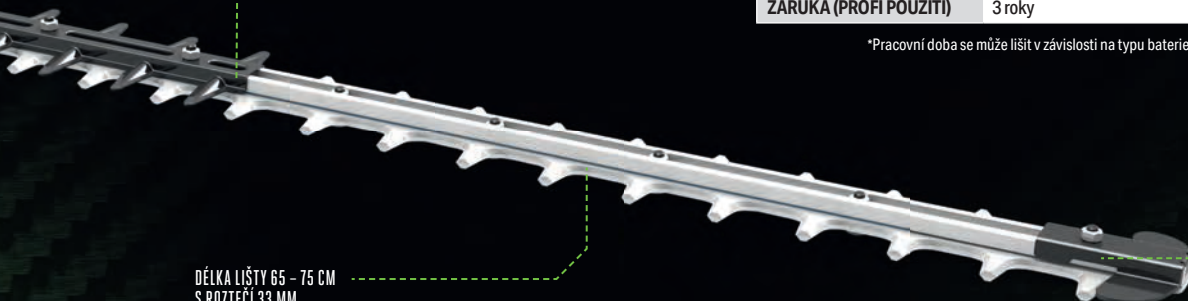

LASEREM VYŘÍZNUTO
A DIAMANTEM
BROUŠENO

DVOJČINNÁ
LIŠTA

VARIABILNÍ
RYCHLOST

KOMPATIBILNÍ
S PŮSTROJEM
POWER*

K POUŽITÍ
SEŽÁDOVÝM
PŮSTROJEM PRO-X

LIŠTA VYŘÍZNUTÁ POMOCÍ LASERU A
OSTŘÍ BROUŠENÉ POMOCÍ DIAMANTU