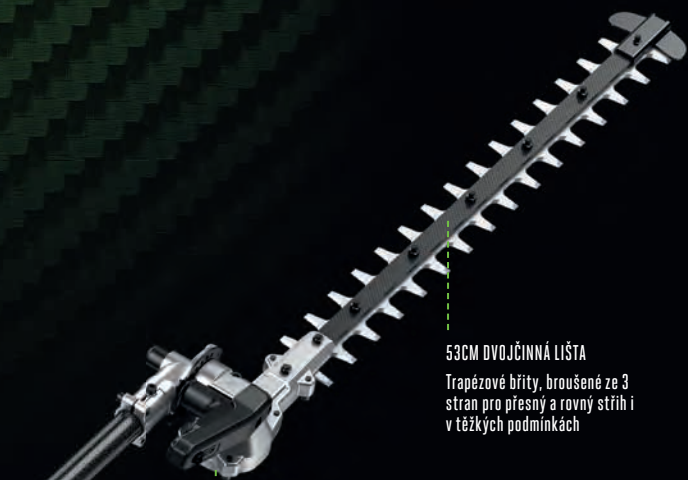

VARIABILNÍ OVLADAČ RYCHLOSTI
Plynulá změna rychlosti pro precizní a přesný stříh

IOT KONEKTIVITA DÍKY INTEGROVANÉMU BLUETOOTH

VÝKONNÝ MOTOR

Plně kompatibilní se všemi bateriemi EGO Power+ 56V Arc a dokonale vyvážený pro pohodlnou celodenní práci